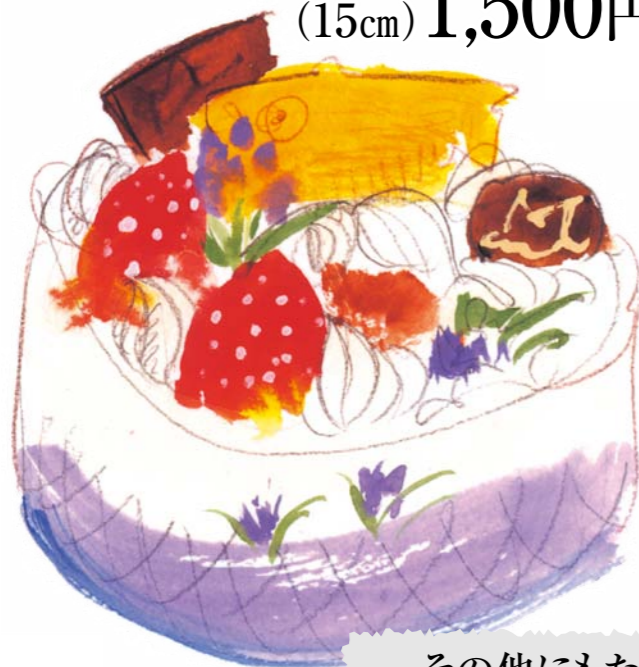

Happy Children's Day!

5月5日は子供の日

ご予約承り中
5月1日(火)~5日(土)に
販売いたします。

子供達の成長、幸せを願って……

端午の創作ケーキ
雲州かぶと
デコレーション
3号(9cm) 1,500円(税込)

端午の創作ろーる
雲州こいのぼりろーる
(15cm) 1,500円(税込)

雲州創作デコレーション
端午の祝い
5号(15cm) 2,500円(税込)
6号(18cm) 3,500円(税込)